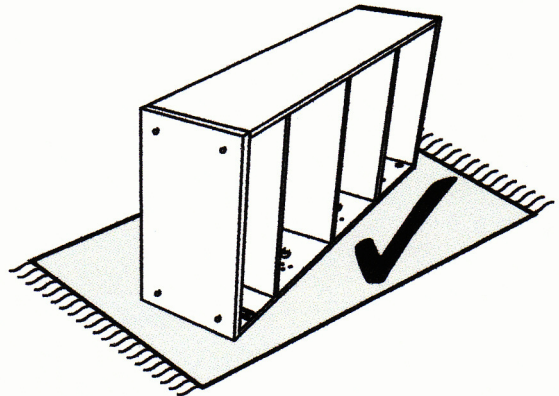

Julian Bowen Limited
(01623 727374)